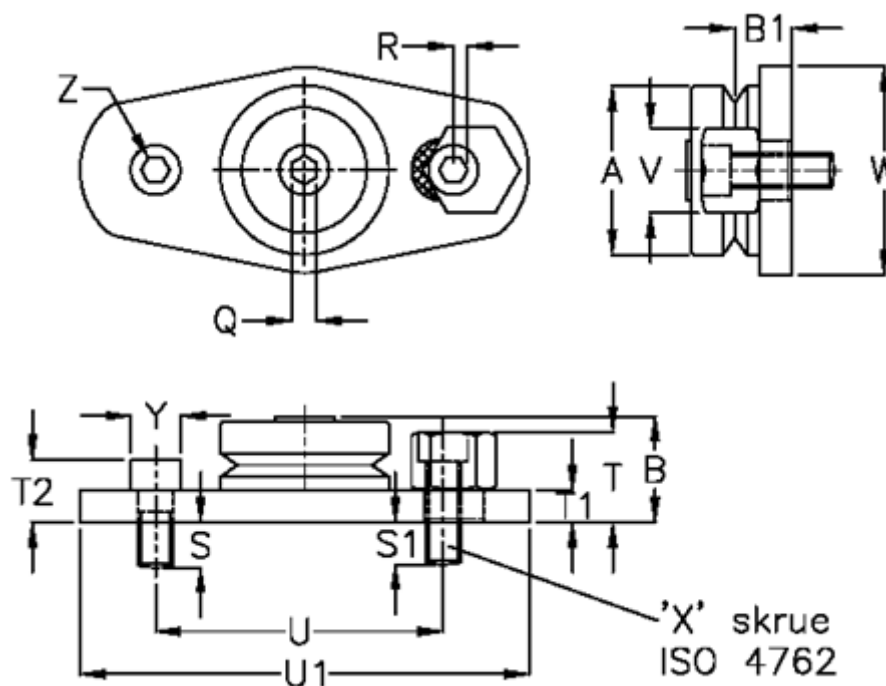

Varenummer: 057153302504  
 Beskrivelse: HEPCO GV3 leje BHJ 25 E  
 Standart til blindhuls montering

## Mål

a = 25.0	T1 = 5.00	Y = 8.5
B = 16.6	T2 = 10.00	Z = 10
B1 = 9.00	U = 50.0	
Q = 3.0	U1 = 72.0	
R = 1.5	V = 14	
S = 7.00	vægt kg/1000 = 0	
S1 = 9.0	W = 32.0	
T = 12.0	X = M5	